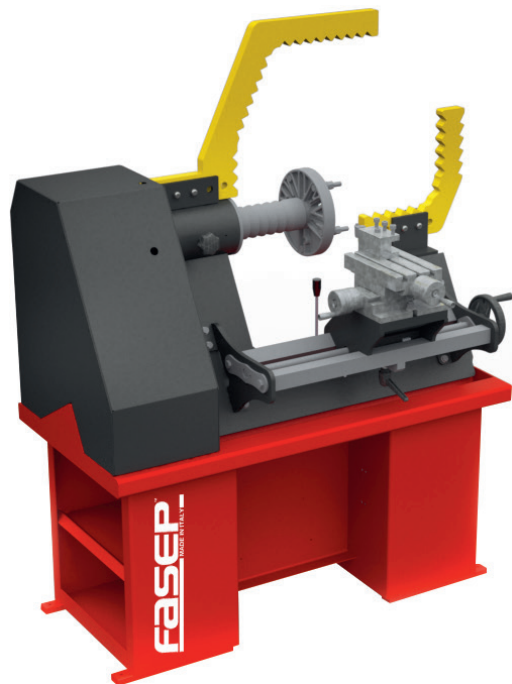

## Raddrizzacerchi fino a 24".

Rim repair system up to 24".

JUMBO  
Made in Turkey

### OPTIONALS

Ponte per  
raddrizzacerchi.  
*Bridge support.*

- Diametro 10" - 22,5"
- Completo di tornio
- Completo di pistone idraulico
- Trasmissione a cinghia

- Diameter 10" - 22,5"
- Complete with parallel lathe
- Complete with hydraulic piston
- Gear box transmission

### CARATTERISTICHE TECNICHE / TECHNICAL FEATURES

• Alimentazione / Power supply	380V 50Hz 3Ph
• Motore / Motor	0,75 kW / 1,00 hp
• Velocità di rotazione / Rotating speed	110 Rpm
• Motore Pompa Idraulica / Hydraulic Motor	0,55 kW / 0,75 hp
• Pressione d'esercizio / Working pressure	140 bar
• Pannello di controllo / Control Panel	24V DC
• Peso netto / Net weight	330 kg
• Diametro / Diameter	10"-22,5"