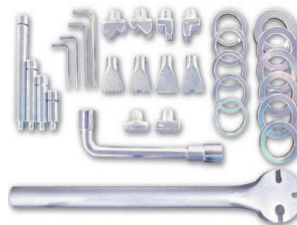

## Raddrizzacerchi fino a 24".

Rim repair system up to 24".

JUMBO  
Made in Turkey

### OPTIONALS

Ponte per  
raddrizzacerchi.  
*Bridge support.*

- Diametro 10" - 22,5"
- Completo di tornio
- Completo di pistone idraulico
- Trasmissione a cinghia

- Diameter 10" - 22,5"
- Complete with parallel lathe
- Complete with hydraulic piston
- Gear box transmission