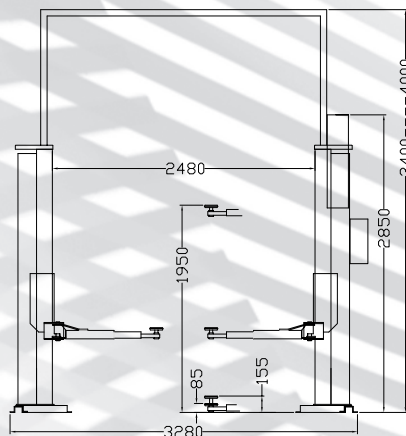

Z63/3S - Z63M/3S

MADE IN ITALY 

	Z63/3S	Z63M/3S
PORTATA Capacity - Portée - Leistung - Capacidad	Kg 3.500	Kg 3.500
MOTORE Motor - Moteur - Motor - Motor	Kw 1,5	Kw 2,2
VOLTAGGIO Voltage - Spannung - Voltage - Voltaje	V 380 50/60 hz	V 220 50/60 hz
TEMPO DI SALITA Rasing time - Temps de montée Hubzeit - Tiempo de subida	m/sec. 0,033	m/sec. 0,033
TEMPO DI DISCESA Lowering time - Temps de descente Senkseit - Tiempo de bajada	m/sec. 0,033	m/sec. 0,033

Z4/35 OPTIONAL