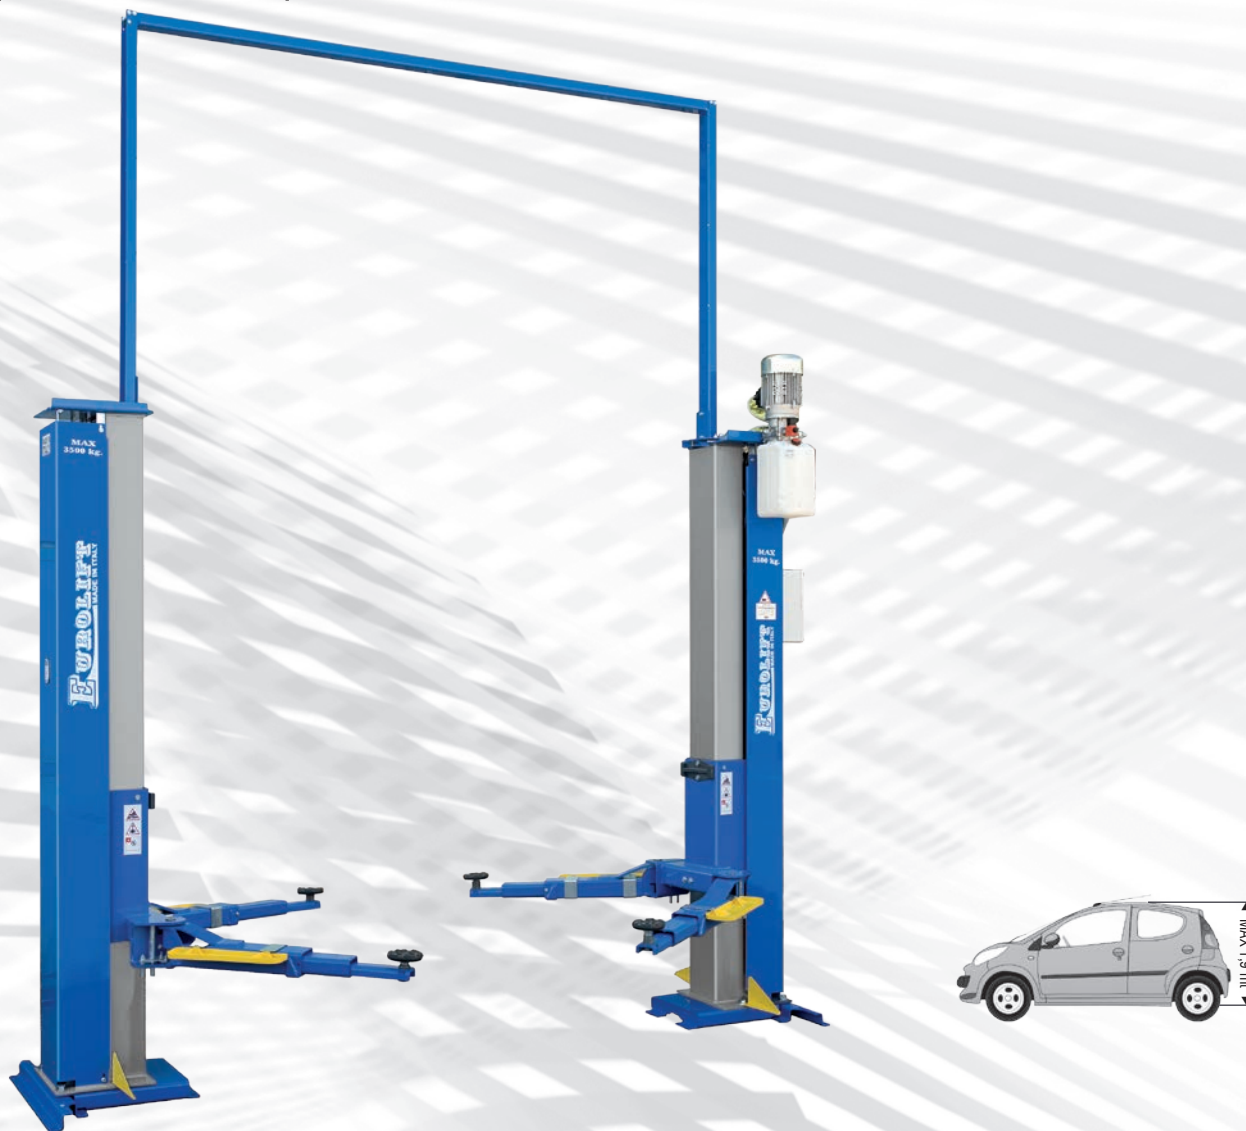

Z63/3S - Z63M/3S

MADE IN ITALY 

	Z63/3S	Z63M/3S
PORTATA Capacity - Portée - Leistung - Capacidad	Kg 3.500	Kg 3.500
MOTORE Motor - Moteur - Motor - Motor	Kw 1,5	Kw 2,2
VOLTAGGIO Voltage - Spannung - Voltage - Voltaje	V 380 50/60 hz	V 220 50/60 hz
TEMPO DI SALITA Rasing time - Temps de montée Hubzeit - Tiempo de subida	m/sec. 0,033	m/sec. 0,033
TEMPO DI DISCESA Lowering time - Temps de descente Senkseit - Tiempo de bajada	m/sec. 0,033	m/sec. 0,033

Z4/35 OPTIONAL